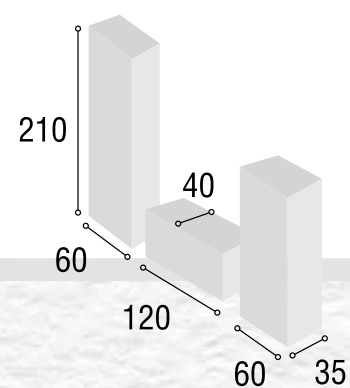

## COMPOSICIÓN IBIZA

22

Referencia	Descripción	Cantidad	Puntos
APTICABL	APARADOR IBIZA CAMBRIAN / BLANCO	1	246
Total			<b>246</b>

COMPOSICIÓN SCALA

23

Referencia	Descripción	Cantidad	Puntos
VI1P60SCTI	VITRINA 1/P DE 60 SCALA TIBET	1	145
BA2C12SCTI	BAJO 2/C + HUECO DE 120 SCALA TIBET	1	100
BO1P60SCTI	BODEGUERO 1/P DE 60 SCALA TIBET	1	120
ET120SCTI	ESTANTE PARED DE 120 SCALA TIBET	1	34
JUPAMO	JUEGO PATAS MONACO	3	42
Total			<b>441</b>