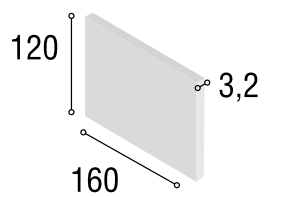

Total **442**

Medidas Cómoda:

16 / 17

Medidas Cabecero:

DORMITORIO

29

Medidas Mesita:

Referencia	Descripción	Cantidad	Puntos
CBPR135CAPI	CABECERO PRAGA 135 / 150 CAMBRIAN / PIZARRA	1	88
ME3CSUCAPI	MESITA 3/C SUIZA CAMBRIAN / PIZARRA	2	160
CO4CSUCAPI	COMODA 4/C SUIZA CAMBRIAN / PIZARRA	1	147
MAESSUCA	MARCO ESPEJO SUIZA CAMBRIAN	1	47