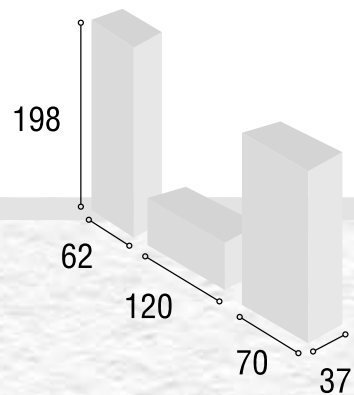

Total  
**482**

COMPOSICIÓN IBIZA  
272 cm.

# 14

Referencia	Descripción	Cantidad	Puntos
VI2P60TICABL	VITRINA 2/P DE 60 IBIZA CAMBRIAN / BLANCO	1	195
BA1P14TICABL	BAJO 1/P DE 140 IBIZA CAMBRIAN / BLANCO	1	131
ESCO145TICA	ESTANTERIA COLUMNA 145 X 70 IBIZA CAMBRIAN	1	108
ESCP140TICA	ESTANTE PARED DE 140 IBIZA CAMBRIAN	1	48

Total  
**482**

COMPOSICIÓN IBIZA  
252 cm.

15

Referencia	Descripción	Cantidad	Puntos
VI2P60TICABL	VITRINA 2/P DE 60 IBIZA CAMBRIAN / BLANCO	1	195
BA1P12TICABL	BAJO 1/P DE 120 IBIZA CAMBRIAN / BLANCO	1	111
BO70TICABL	BODEGUERO DE 70 IBIZA CAMBRIAN / BLANCO	1	134
ESCP120TICA	ESTANTE PARED DE 120 IBIZA CAMBRIAN	1	44