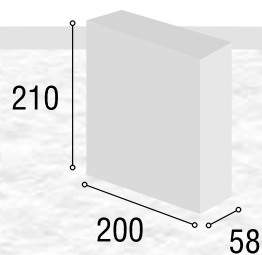

Referencia	Descripción	Cantidad	Puntos
ARCOPE20CACA	ARMARIO CORREDERAS PERU 200 CAMBRIAN / CAMBRIAN	1	455
Total			455

COLORES DISPONIBLES DE ARMARIOS: TIBET, CAMBRIAN, BLANCO Y WALNUT