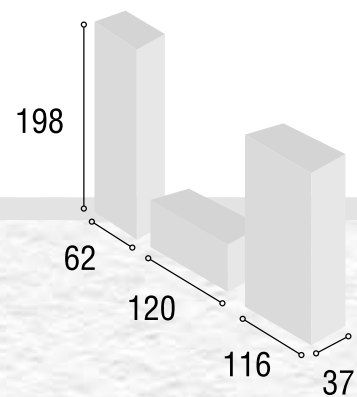

Total **559**

COMPOSICIÓN PRAGA

10

COMPOSICIÓN IBIZA  
298 cm.

11

Referencia	Descripción	Cantidad	Puntos
VI2P60TICABL	VITRINA 2/P DE 60 IBIZA CAMBRIAN / BLANCO	1	195
BA1P12TICABL	BAJO 1/P DE 120 IBIZA CAMBRIAN / BLANCO	1	111
BO115TICABL	BODEGUERO DE 115 IBIZA CAMBRIAN / BLANCO	1	198
ESCP120TICA	ESTANTE PARED DE 120 IBIZA CAMBRIAN	1	44

Total

**548**

COMPOSICIÓN IBIZA  
298 cm.

12

Referencia	Descripción	Cantidad	Puntos
VI2P60TIRTPI	VITRINA 2/P DE 60 IBIZA TIBET / PIZARRA	1	195
BA1P12TIRTPI	BAJO 1/P DE 120 IBIZA TIBET / PIZARRA	1	111
BO115TIRTPI	BODEGUERO DE 115 IBIZA TIBET / PIZARRA	1	198
ESCP120TIRT	ESTANTE PARED DE 120 IBIZA TIBET	1	44

Total

**548**

COMPOSICIÓN IBIZA  
272 cm.