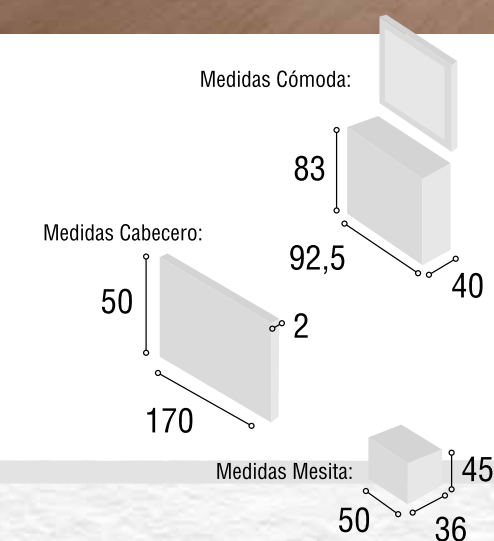

DORMITORIO

20 / 21

35

Medidas Cabecero:

Medidas Cómoda:

Medidas Mesita:

Referencia	Descripción	Cantidad	Puntos
CBEK135TI	CABECERO EKO 135 / 150 TIBET	1	42
ME2CGRTI	MESITA 2/C GRECIA TIBET	2	104
CO4CGRTI	COMODA 4/C GRECIA TIBET	1	130
MAESGRTI	MARCO ESPEJO GRECIA TIBET	1	31

Total

307

DORMITORIO

36

Referencia	Descripción	Cantidad	Puntos
CBIR135TI	CABECERO IRIS 135 / 150 TIBET	1	42
ME2CITTINA	MESITA 2/C ITALIA TIBET / NATURAL	2	112
CO4CITTINA	COMODA 4/C ITALIA TIBET / NATURAL	1	136
MAESITTI	MARCO ESPEJO ITALIA TIBET	1	31
JUPAMO	JUEGO PATAS MONACO	3	42

Total

363