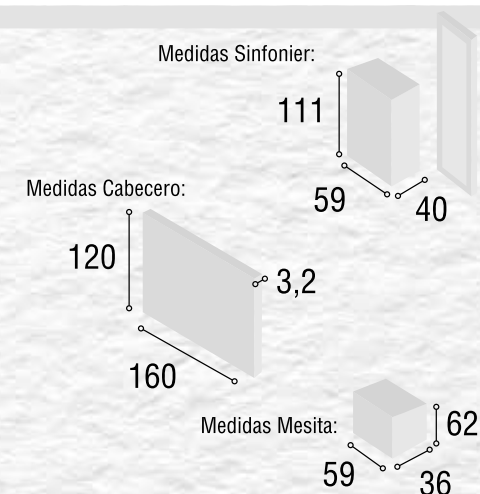

Total

**446**

DORMITORIO

31

Referencia	Descripción	Cantidad	Puntos
CBAT135TI	CABECERO ATENAS 135 / 150 TIBET	1	79
ME3CSUTI	MESITA 3/C SUIZA TIBET	2	160
SI5CSUTI	SINFONIER 5/C SUIZA TIBET	1	136
MUSISUTI	MURAL SINFONIER SUIZA TIBET	1	59
Total			<b>434</b>

Medidas Cómoda:

Medidas Cabecero:

Medidas Mesita:

Referencia	Descripción	Cantidad	Puntos
CBMR135RT	CABECERO MARSELLA 135 / 150 TIBET	1	99
ME3CMORT	MESITA 3/C MONACO TIBET	2	166
CO4CMORT	COMODA 4/C MONACO TIBET	1	163
MAESMORT	MARCO ESPEJO MONACO TIBET	1	47