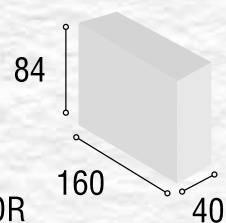

APARADOR
PRAGA

Referencia	Descripción	Cantidad	Puntos
VI2P2CPRTIPI	VITRINA 2/P + 2/C PRAGA TIBET / PIZARRA	1	294
APPRTIPI	APARADOR PRAGA TIBET / PIZARRA	1	265

Total **559**

COMPOSICIÓN PRAGA

10