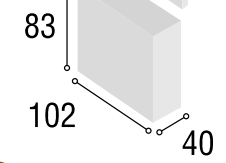

Medidas Cómoda: