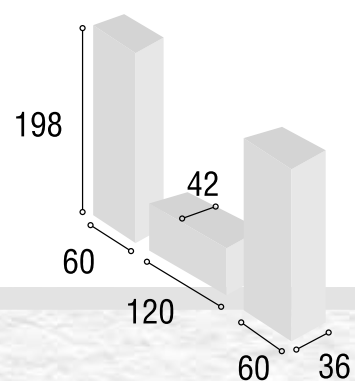

COMPOSICIÓN PRAGA
240 cm.

03

Referencia	Descripción	Cantidad	Puntos
VI1P2CPRTIPI	VITRINA 1/P + 2/C PRAGA TIBET / PIZARRA	1	186
BA2C12PRTITI	BAJO 2/C + HUECO DE 120 PRAGA TIBET / TIBET	1	120
BO60PRTIPI	BODEGUERO DE 60 PRAGA TIBET / PIZARRA	1	134
ET120PRTI	ESTANTE PARED DE 120 PRAGA TIBET	1	34
ET180PRTI	ESTANTE PARED DE 180 PRAGA TIBET	1	43

Total

517

COMPOSICIÓN PRAGA
240 cm.

04

Referencia	Descripción	Cantidad	Puntos
VI1P2CPRTITI	VITRINA 1/P + 2/C PRAGA TIBET / TIBET	1	186
BA2C12PRTIPI	BAJO 2/C + HUECO DE 120 PRAGA TIBET / PIZARRA	1	120
BO60PRTITI	BODEGUERO DE 60 PRAGA TIBET / TIBET	1	134
ET120PRTI	ESTANTE PARED DE 120 PRAGA TIBET	1	34
ET180PRTI	ESTANTE PARED DE 180 PRAGA TIBET	1	43

Total

517