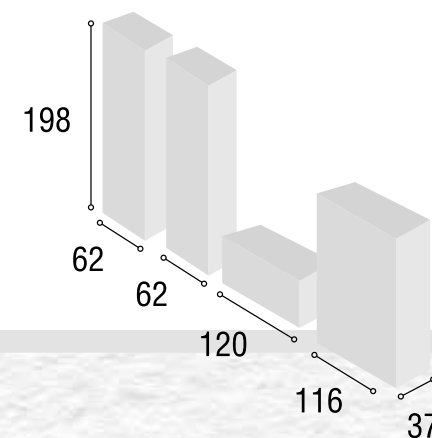

Referencia	Descripción	Cantidad	Puntos
VI2P60TIRTPI	VITRINA 2/P DE 60 IBIZA TIBET / PIZARRA	1	195
BA1P12TIRTPI	BAJO 1/P DE 120 IBIZA TIBET / PIZARRA	1	111
BO115TIRTPI	BODEGUERO DE 115 IBIZA TIBET / PIZARRA	1	198
ESCP120TIRT	ESTANTE PARED DE 120 IBIZA TIBET	1	44
ESCO198TIRT	ESTANTERIA COLUMNA 198 X 62 IBIZA TIBET	1	126

Total

674