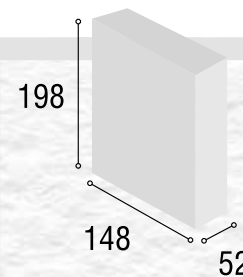

Referencia	Descripción	Cantidad	Puntos
AR3P2CPETI	ARMARIO 3/P + 2/C PERU TIBET	1	273
Total			273