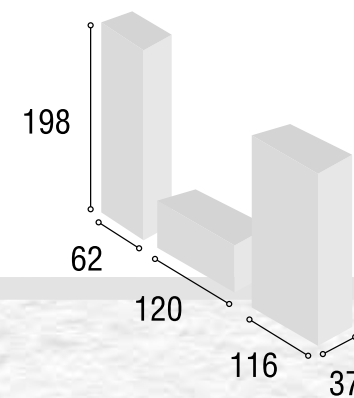

Referencia	Descripción	Cantidad	Puntos
VI2P60TIRTPI	VITRINA 2/P DE 60 IBIZA TIBET / PIZARRA	1	195
BA1P12TIRTPI	BAJO 1/P DE 120 IBIZA TIBET / PIZARRA	1	111
BO115TIRTPI	BODEGUERO DE 115 IBIZA TIBET / PIZARRA	1	198
ESCP120TIRT	ESTANTE PARED DE 120 IBIZA TIBET	1	44

Total

548