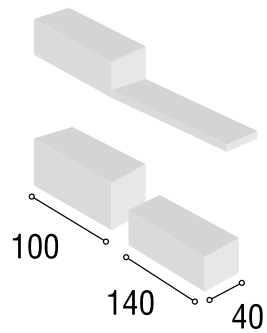

COMPOSICIÓN
JAÉN
240 cm.

25

Referencia	Descripción	Cantidad	Puntos
ALBA10JABLPI	ALTO BAR 100 JAEN BLANCO / PIZARRA	1	59
ES1E140JABL	ESTANTERIA 1 ESTANTE 1400 JAEN BLANCO	1	30
BA2P10JABL	BAJO 2/P DE 100 JAEN BLANCO	1	63
BA2C14JABLPI	BAJO 2/C + HUECO DE 140 JAEN BLANCO / PIZARRA	1	97

Total
249

COMPOSICIÓN
JAÉN
240 cm.

26

Referencia	Descripción	Cantidad	Puntos
ALBA10JACABL	ALTO BAR 100 JAEN CAMBRIAN / BLANCO	1	59
ES1E140JACA	ESTANTERIA 1 ESTANTE 1400 JAEN CAMBRIAN	1	30
BA2P10JACA	BAJO 2/P DE 100 JAEN CAMBRIAN	1	63
BA2C14JACABL	BAJO 2/C + HUECO DE 140 JAEN CAMBRIAN BLANCO	1	97

Total
249

COMPOSICIÓN
JAÉN
240 cm.

27

Referencia	Descripción	Cantidad	Puntos
ALBA10JATI	ALTO BAR 100 JAEN TIBET	1	59
ES1E140JATI	ESTANTERIA 1 ESTANTE 1400 JAEN TIBET	1	30
BA2P10JATI	BAJO 2/P DE 100 JAEN TIBET	1	63
BA2C14JATI	BAJO 2/C + HUECO DE 140 JAEN TIBET	1	97
JUPAMO	JUEGO PATAS MONACO	2	28

Total
277