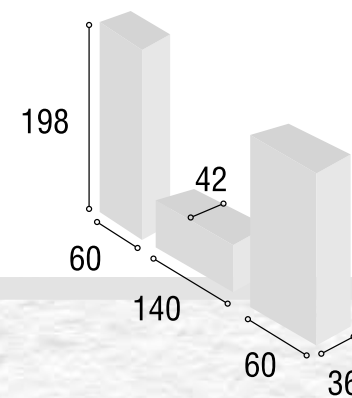

Referencia	Descripción	Cantidad	Puntos
VI1P2CPRTIPI	VITRINA 1/P + 2/C PRAGA TIBET / PIZARRA	1	186
BA1P14PRTIPI	BAJO 1/P + 1/C DE 140 PRAGA TIBET / PIZARRA	1	139
BO60PRTIPI	BODEGUERO DE 60 PRAGA TIBET / PIZARRA	1	134
ET180PRTI	ESTANTE PARED DE 180 PRAGA TIBET	1	43

Total
502