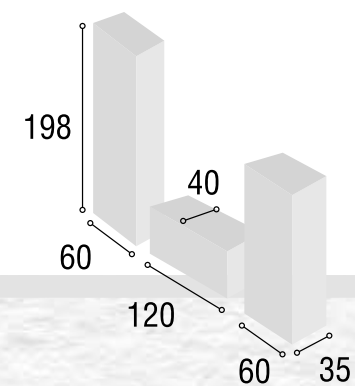

Referencia	Descripción	Cantidad	Puntos
VI1P60SCTI	VITRINA 1/P DE 60 SCALA TIBET	1	145
BA2C12SCTI	BAJO 2/C + HUECO DE 120 SCALA TIBET	1	100
BO1P60SCTI	BODEGUERO 1/P DE 60 SCALA TIBET	1	120
ET140SCTI	ESTANTE PARED DE 140 SCALA TIBET	1	38
Total			403