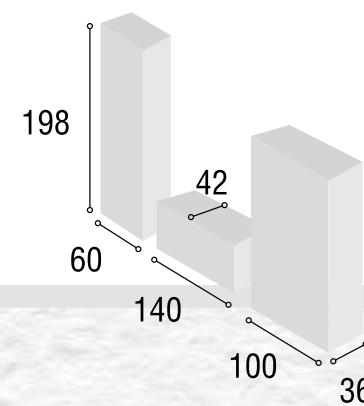

Referencia	Descripción	Cantidad	Puntos
VI1P2CPRTIPI	VITRINA 1/P + 2/C PRAGA TIBET / PIZARRA	1	186
BA1P14PRTIPI	BAJO 1/P + 1/C DE 140 PRAGA TIBET / PIZARRA	1	139
BO100PRTIPI	BODEGUERO DE 100 PRAGA TIBET / PIZARRA	1	193
ET140PRTI	ESTANTE PARED DE 140 PRAGA TIBET	1	38

Total

556