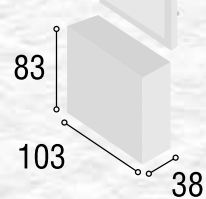

Medidas Cómoda:

Medidas Cabecero:

Medidas Mesita:

Referencia	Descripción	Cantidad	Puntos
CBMR135RT	CABECERO MARSELLA 135 / 150 TIBET	1	99
ME3CMORT	MESITA 3/C MONACO TIBET	2	166
CO4CMORT	COMODA 4/C MONACO TIBET	1	163
MAESMORT	MARCO ESPEJO MONACO TIBET	1	47