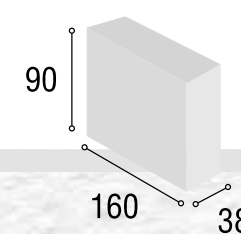

COMPOSICIÓN IBIZA

21