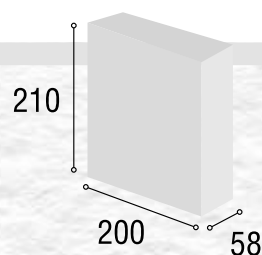

Total

**363**

ARMARIO

37

Referencia	Descripción	Cantidad	Puntos
ARCOPE20TITI	ARMARIO CORREDERAS PERU 200 TIBET / TIBET	1	455
Total			<b>455</b>

ARMARIO

38

Referencia	Descripción	Cantidad	Puntos
ARCOPE20TIPI	ARMARIO CORREDERAS PERU 200 TIBET / PIZARRA	1	455
Total			<b>455</b>