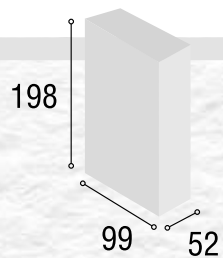

40

Referencia	Descripción	Cantidad	Puntos
ARCOPE20CABL	ARMARIO CORREDERAS PERU 200 CAMBRIAN / BLANCO	1	455
Total			<b>455</b>

Total **455**

ARMARIO

41

Referencia	Descripción	Cantidad	Puntos
AR2P2CPETI	ARMARIO 2/P + 2/C PERU TIBET	1	194
Total			<b>194</b>