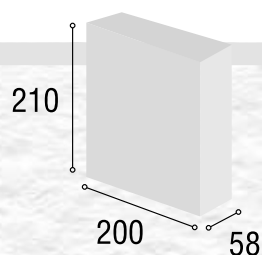

Total

**363**

ARMARIO

37

Referencia	Descripción	Cantidad	Puntos
ARCOPE20TITI	ARMARIO CORREDERAS PERU 200 TIBET / TIBET	1	455
Total			<b>455</b>

ARMARIO

38

Referencia	Descripción	Cantidad	Puntos
ARCOPE20TIPI	ARMARIO CORREDERAS PERU 200 TIBET / PIZARRA	1	455
Total			<b>455</b>