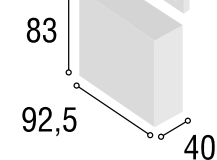

Total  
**536**

DORMITORIO

20 / 21

35

Medidas Cabecero:

Medidas Cómoda:

Medidas Mesita:

Referencia	Descripción	Cantidad	Puntos
CBEK135TI	CABECERO EKO 135 / 150 TIBET	1	42
ME2CGRTI	MESITA 2/C GRECIA TIBET	2	104
CO4CGRTI	COMODA 4/C GRECIA TIBET	1	130
MAESGRTI	MARCO ESPEJO GRECIA TIBET	1	31