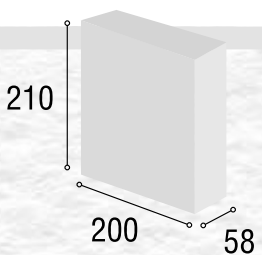

Referencia	Descripción	Cantidad	Puntos
ARCOPE20CABL	ARMARIO CORREDERAS PERU 200 CAMBRIAN / BLANCO	1	455
Total			455

Total **455**