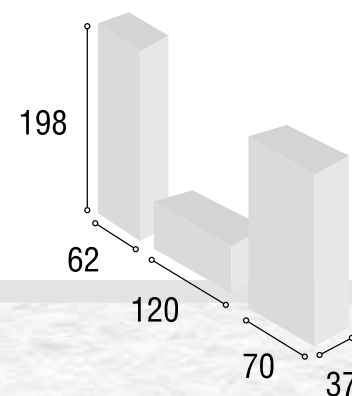

Referencia	Descripción	Cantidad	Puntos
VI2P60TIRTPI	VITRINA 2/P DE 60 IBIZA TIBET / PIZARRA	1	195
BA1P12TIRTPI	BAJO 1/P DE 120 IBIZA TIBET / PIZARRA	1	111
BO70TIRTPI	BODEGUERO DE 70 IBIZA TIBET / PIZARRA	1	134
ESCP120TIRT	ESTANTE PARED DE 120 IBIZA TIBET	1	44

Total

484