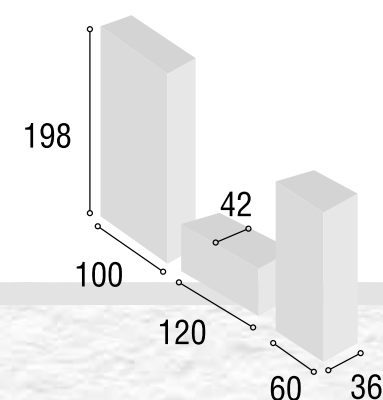

COMPOSICIÓN PRAGA
280 cm.

06

Referencia	Descripción	Cantidad	Puntos
VI2P2CPRTIPI	VITRINA 2/P + 2/C PRAGA TIBET / PIZARRA	1	294
BA2C12PRTITI	BAJO 2/C + HUECO DE 120 PRAGA TIBET / TIBET	1	120
BO60PRTIPI	BODEGUERO DE 60 PRAGA TIBET / PIZARRA	1	134
ET120PRTI	ESTANTE PARED DE 120 PRAGA TIBET	1	34

Total
582