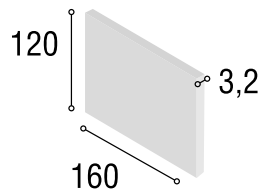

Medidas Cabecero:

DORMITORIO