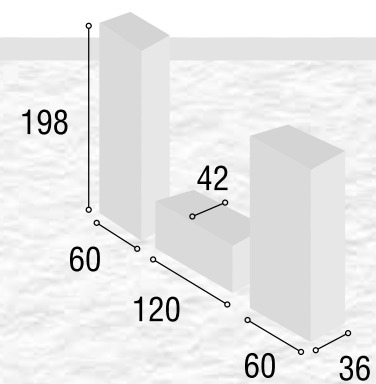

Total

**517**

COMPOSICIÓN PRAGA  
240 cm.

05

Referencia	Descripción	Cantidad	Puntos
VI1P2CPRTITI	VITRINA 1/P + 2/C PRAGA TIBET / TIBET	1	186
BA2C12PRTITI	BAJO 2/C + HUECO DE 120 PRAGA TIBET / TIBET	1	120
BO60PRTITI	BODEGUERO DE 60 PRAGA TIBET / TIBET	1	134
ET120PRTI	ESTANTE PARED DE 120 PRAGA TIBET	1	34
ET180PRTI	ESTANTE PARED DE 180 PRAGA TIBET	1	43

Total **517**

**COMPOSICIÓN PRAGA**  
**280 cm.**

Total  
**582**

**COMPOSICIÓN PRAGA**  
**280 cm.**