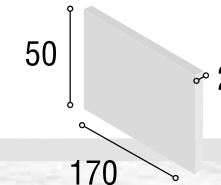

Total  
**536**

DORMITORIO

20 / 21

35

Medidas Cabecero:

Medidas Cómoda:

Medidas Mesita:

Referencia	Descripción	Cantidad	Puntos
CBEK135TI	CABECERO EKO 135 / 150 TIBET	1	42
ME2CGRTI	MESITA 2/C GRECIA TIBET	2	104
CO4CGRTI	COMODA 4/C GRECIA TIBET	1	130
MAESGRTI	MARCO ESPEJO GRECIA TIBET	1	31