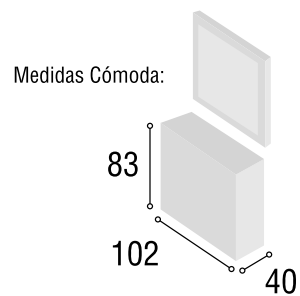

Medidas Cómoda:

16 / 17

Medidas Cabecero:

DORMITORIO

29

Medidas Mesita:

Referencia	Descripción	Cantidad	Puntos
CBPR135CAPI	CABECERO PRAGA 135 / 150 CAMBRIAN / PIZARRA	1	88
ME3CSUCAPI	MESITA 3/C SUIZA CAMBRIAN / PIZARRA	2	160
CO4CSUCAPI	COMODA 4/C SUIZA CAMBRIAN / PIZARRA	1	147
MAESSUCA	MARCO ESPEJO SUIZA CAMBRIAN	1	47

Total

442

Medidas Cabecero:

DORMITORIO

30

Referencia	Descripción	Cantidad	Puntos
CBMO135TIPI	CABECERO MOSCU 135 / 150 TIBET / PIZARRA	1	92
ME3CSUTUPI	MESITA 3/C SUIZA TIBET / PIZARRA	2	160
CO4CSURTPI	COMODA 4/C SUIZA ROBLE TIBET / PIZARRA	1	147
MAESSURT	MARCO ESPEJO SUIZA ROBLE TIBET	1	47

Total

446