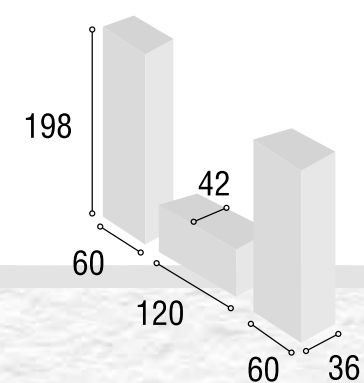

COMPOSICIÓN PRAGA
240 cm.

03

Referencia	Descripción	Cantidad	Puntos
VI1P2CPRTIPI	VITRINA 1/P + 2/C PRAGA TIBET / PIZARRA	1	186
BA2C12PRTITI	BAJO 2/C + HUECO DE 120 PRAGA TIBET / TIBET	1	120
BO60PRTIPI	BODEGUERO DE 60 PRAGA TIBET / PIZARRA	1	134
ET120PRTI	ESTANTE PARED DE 120 PRAGA TIBET	1	34
ET180PRTI	ESTANTE PARED DE 180 PRAGA TIBET	1	43

Total

517