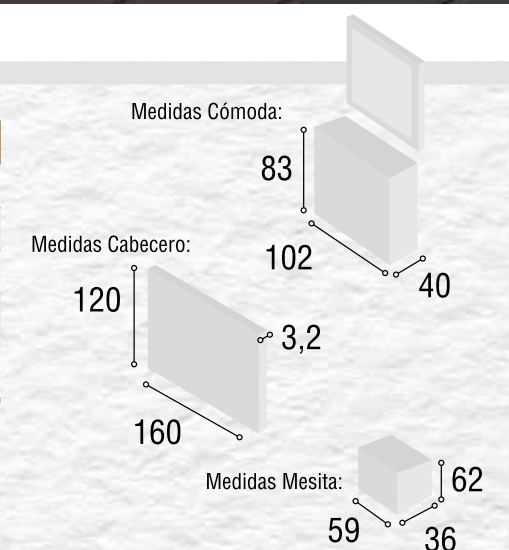

DORMITORIO

28

Referencia	Descripción	Cantidad	Puntos
CBPR135RTPI	CABECERO PRAGA 135 / 150 ROBLE TIBET / PIZARRA	1	88
ME3CSUTUPI	MESITA 3/C SUIZA TIBET / PIZARRA	2	160
CO4CSURTP	COMODA 4/C SUIZA ROBLE TIBET / PIZARRA	1	147
MAESSURT	MARCO ESPEJO SUIZA ROBLE TIBET	1	47

Total **442**