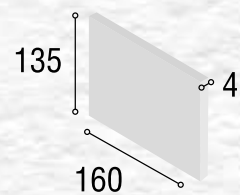

Medidas Cómoda:

Medidas Cabecero:

Medidas Mesita:

Referencia	Descripción	Cantidad	Puntos
CBMR135RT	CABECERO MARSELLA 135 / 150 TIBET	1	99
ME3CMORT	MESITA 3/C MONACO TIBET	2	166
CO4CMORT	COMODA 4/C MONACO TIBET	1	163
MAESMORT	MARCO ESPEJO MONACO TIBET	1	47