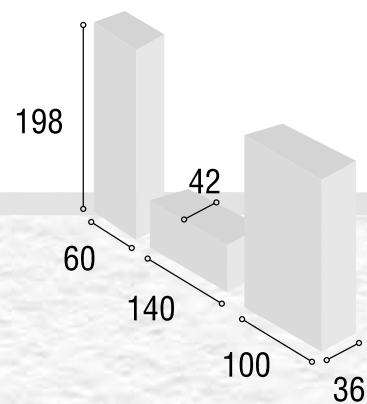

MOBILIARIO DE HOGAR / COMEDORES / DORMITORIOS

**ESCALU**  
COLECCIÓN

COMPOSICIÓN PRAGA  
300 cm.

01

Referencia	Descripción	Cantidad	Puntos
VI1P2CPRTIPI	VITRINA 1/P + 2/C PRAGA TIBET / PIZARRA	1	186
BA1P14PRTITI	BAJO 1/P + 1/C DE 140 PRAGA TIBET / TIBET	1	139
BO100PRTIPI	BODEGUERO DE 100 PRAGA TIBET / PIZARRA	1	193
ET140PRTI	ESTANTE PARED DE 140 PRAGA TIBET	1	38