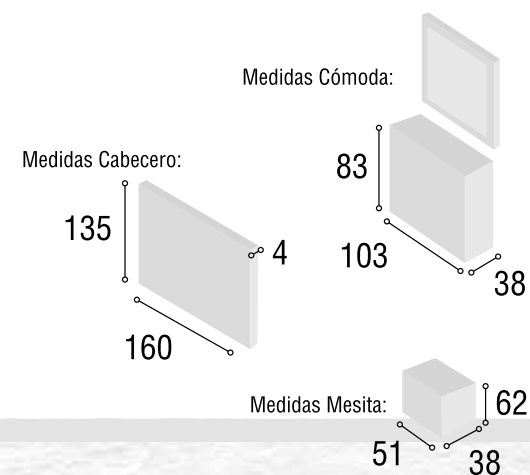

Medidas Cómoda:

Medidas Cabecero:

Medidas Mesita:

Referencia	Descripción	Cantidad	Puntos
CBMR135RT	CABECERO MARSELLA 135 / 150 TIBET	1	99
ME3CMORT	MESITA 3/C MONACO TIBET	2	166
CO4CMORT	COMODA 4/C MONACO TIBET	1	163
MAESMORT	MARCO ESPEJO MONACO TIBET	1	47

Total **475**

DORMITORIO

32

Referencia	Descripción	Cantidad	Puntos
CBIB135RTPI	CABECERO IBIZA 135 TIBET / PIZARRA	1	118
ME3CMORTPI	MESITA 3/C MONACO TIBET / PIZARRA	2	166
SI5CMORTPI	SINFONIER 5/C MONACO TIBET / PIZARRA	1	139
MUSIMORT	MURAL SINFONIER MONACO TIBET	1	67

Total  
**490**

**DORMITORIO**

**34**

Referencia	Descripción	Cantidad	Puntos
CBIB135CABL	CABECERO IBIZA 135 CAMBRIAN / BLANCO	1	118
ME3CMOCABL	MESITA 3/C MONACO CAMBRIAN / BLANCO	2	166
CO4CMOCABL	COMODA 4/C MONACO CAMBRIAN / BLANCO	1	163
MAESMOCA	MARCO ESPEJO MONACO CAMBRIAN	1	47
JUPAMO	JUEGO PATAS MONACO	3	42