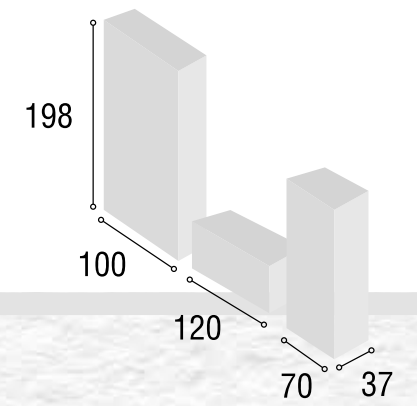

COMPOSICIÓN IBIZA
290 cm.

17

Referencia	Descripción	Cantidad	Puntos
VI4P100TIRTPI	VITRINA 4/P DE 100 IBIZA TIBET / PIZARRA	1	304
BA1P12TIRTPI	BAJO 1/P DE 120 IBIZA TIBET / PIZARRA	1	111
BO70TIRTPI	BODEGUERO DE 70 IBIZA TIBET / PIZARRA	1	134
ESCP120TIRT	ESTANTE PARED DE 120 IBIZA TIBET	1	44

Total
593