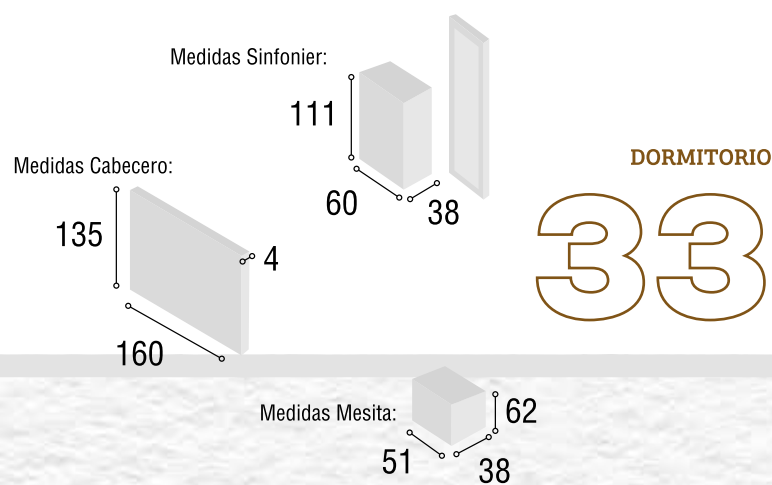

Total

**446**

DORMITORIO

31

Referencia	Descripción	Cantidad	Puntos
CBAT135TI	CABECERO ATENAS 135 / 150 TIBET	1	79
ME3CSUTI	MESITA 3/C SUIZA TIBET	2	160
SI5CSUTI	SINFONIER 5/C SUIZA TIBET	1	136
MUSISUTI	MURAL SINFONIER SUIZA TIBET	1	59
Total			<b>434</b>

Medidas Cómoda:

Medidas Cabecero:

Medidas Mesita:

Referencia	Descripción	Cantidad	Puntos
CBMR135RT	CABECERO MARSELLA 135 / 150 TIBET	1	99
ME3CMORT	MESITA 3/C MONACO TIBET	2	166
CO4CMORT	COMODA 4/C MONACO TIBET	1	163
MAESMORT	MARCO ESPEJO MONACO TIBET	1	47

Total **475**

DORMITORIO

32

Referencia	Descripción	Cantidad	Puntos
CBIB135RTPI	CABECERO IBIZA 135 TIBET / PIZARRA	1	118
ME3CMORTPI	MESITA 3/C MONACO TIBET / PIZARRA	2	166
SI5CMORTPI	SINFONIER 5/C MONACO TIBET / PIZARRA	1	139
MUSIMORT	MURAL SINFONIER MONACO TIBET	1	67