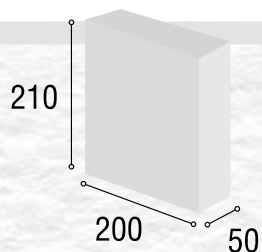

ARMARIO

42

Referencia	Descripción	Cantidad	Puntos
AR3P2CPETI	ARMARIO 3/P + 2/C PERU TIBET	1	273
Total			<b>273</b>

ARMARIO

43

Referencia	Descripción	Cantidad	Puntos
AR4PPECASL	ARMARIO 4/P PERU CAMBRIAN SIN LUNA	1	371
Total			<b>371</b>